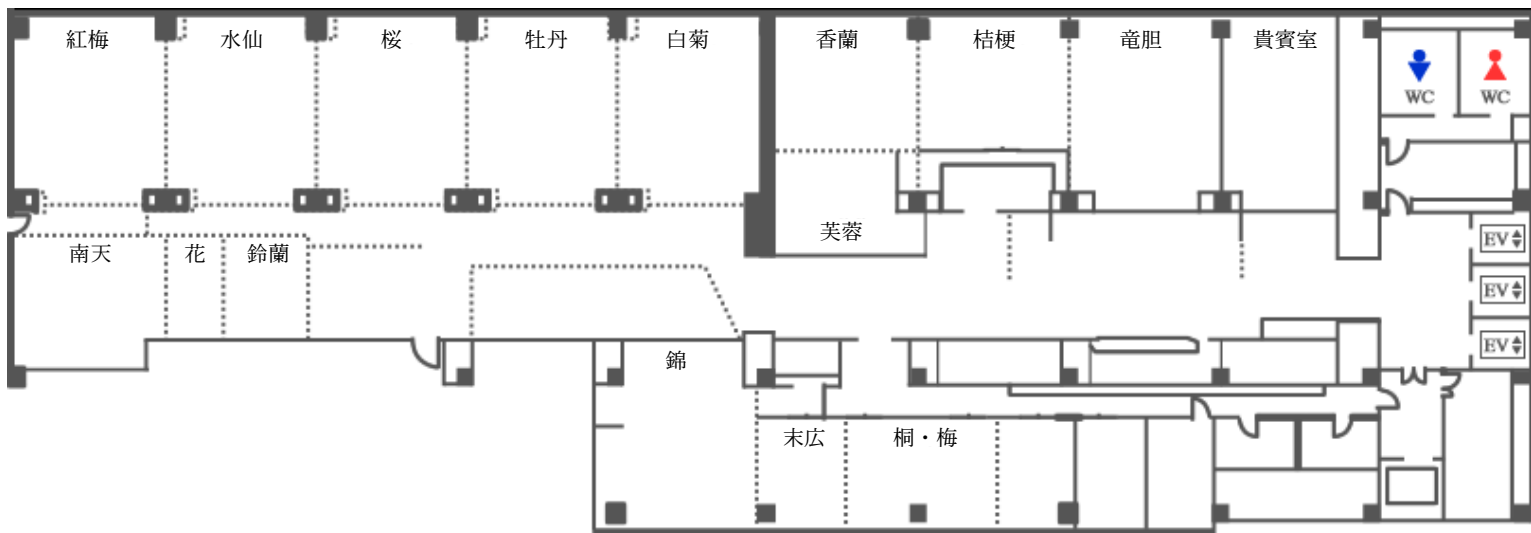

# 店舗レイアウト

洋室			
	お部屋名	最大収容人数	広さ
大川側	紅梅/水仙/桜/牡丹/白菊のうち 1部屋1室	40名	60㎡
	紅梅/水仙/桜/牡丹/白菊のうち 2部屋1室	100名	120㎡
	紅梅/水仙/桜/牡丹/白菊のうち 3部屋1室	160名	180㎡
	紅梅/水仙/桜/牡丹/白菊のうち 4部屋1室	200名	240㎡
	紅梅/水仙/桜/牡丹/白菊のうち 5部屋1室	240名	300㎡
廊下側	南天	30名	42㎡
	花	10名	15㎡
	鈴蘭	10名	15㎡
	洋室すべて (一般席含む)	400名	520㎡
	貴賓室	30名	47㎡

和室			
	お部屋名	最大収容人数	広さ
大川側	芙蓉	30名	18畳
	香蘭	30名	17.5畳
	桔梗	30名	20畳
	竜胆	50名	30畳
	川側和室すべて	150名	85.5畳
廊下側	梅	15名	10畳
	桐	15名	10畳
	未広	15名	10畳
	錦	50名	27畳
	廊下側和室すべて	100名	57畳